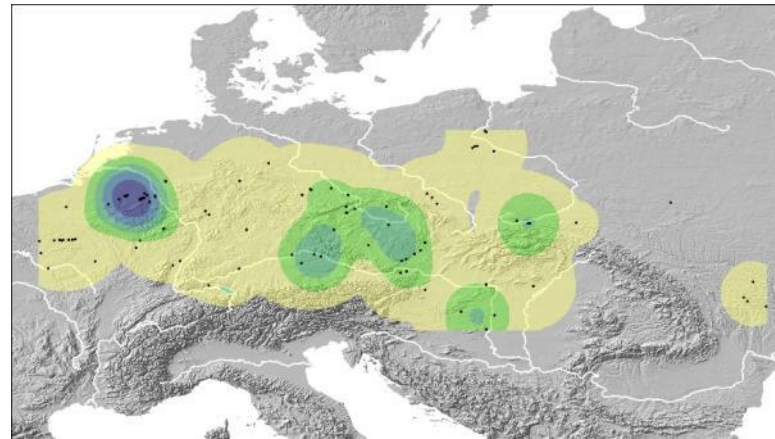

výuka důležitých počítačových dovedností

základy databází, vyhodnocení dat, digitální mapy, 3D modely